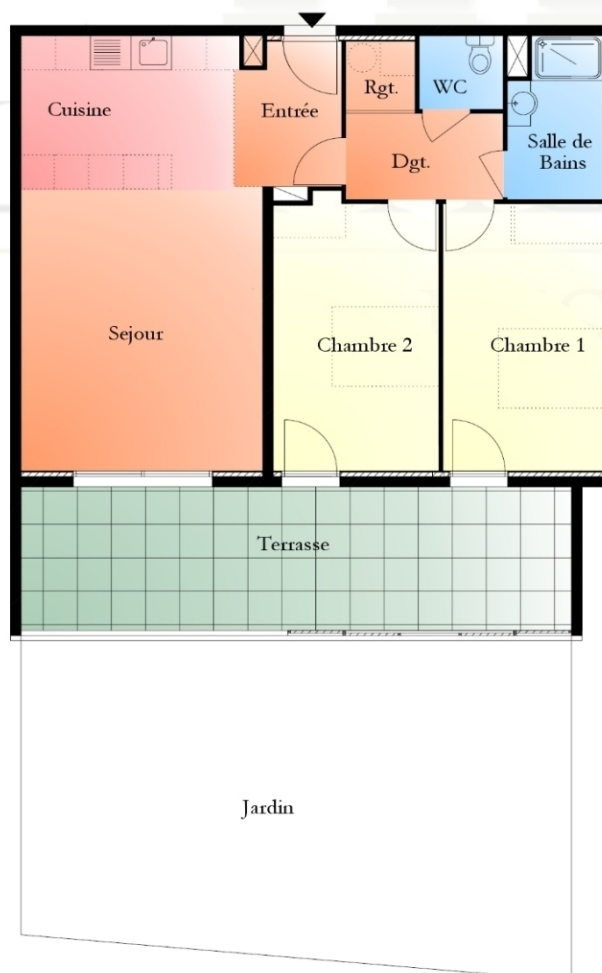

VILLA HELENA

ARLES

IMAGES NON-CONTRACTUELLES

VILLA HELENA

ARLES

Surface Habitable: 66,55 m²

Terrasse: 18,63 m²

Pelouse: 2,00 m²

Jardin: 79,00 m²

Sejours cuisine: 25,51 m²
 Chambre 1: 11,58 m²
 Chambre 2: 11,65 m²
 Salle de Bains: 4,16 m²
 WC: 2,29 m²
 Rangements: 1,75 m²
 Dégagements: 3,84 m²
 Entrée: 5,77 m²

VILLA HELENA

ARLES

Surface Habitable: 74,49 m²

Terrasse: 29,05 m²
Jardin environ: 53,00 m²

Sejours cuisine: 30,74 m²
Chambre 1: 13,48 m²
Chambre 2: 13,57 m²
Salle de Bains: 4,75 m²
WC: 1,88 m²
Rangements: 1,46 m²
Dégagements: 4,14 m²
Entrée: 4,47 m²

VILLA HELENA

ARLES

Surface Habitable: 77,74 m²

Terrasse: 13,87 m²

Jardinière: 4,00 m²

Pelouse environ: 48,00 m²

Sejours cuisine: 35,30 m²
 Chambre 1: 9,15 m²
 Chambre 2: 11,40 m²
 Salle de Bains: 4,34 m²
 WC: 2,15 m²
 Rangements: 2,22 m²
 Dégagements: 3,99 m²
 Entrée: 9,19 m²