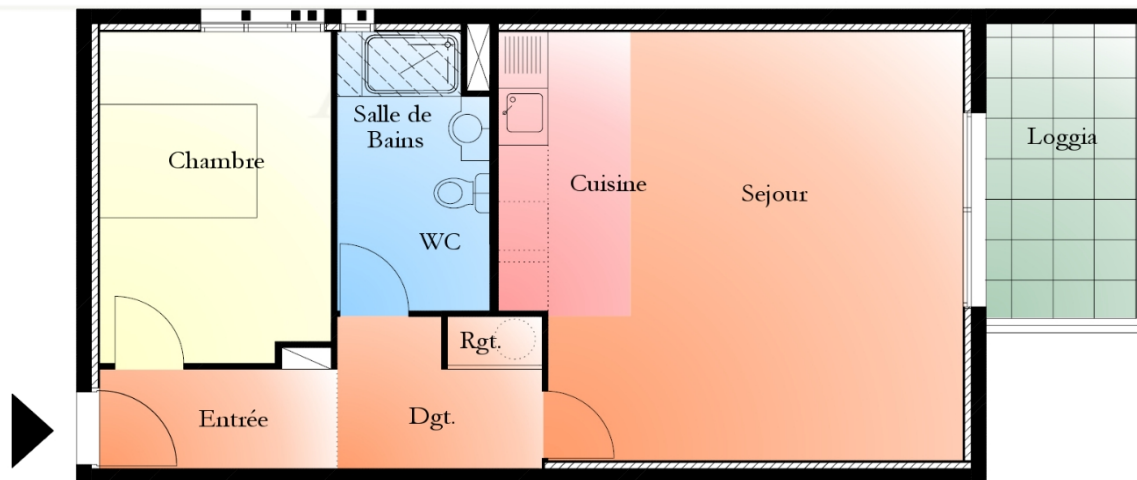

VILLA HELENA

ARLES

Surface Habitable: 61,63 m²

Loggia: 8,75 m²

Sejours cuisine: 24,58 m²
 Chambre 1: 11,36 m²
 Chambre 2: 10,21 m²
 Salle de Bains: 5,00 m²
 WC: 2,12 m²
 Placard: 0,84 m²
 Dégagement: 4,18 m²
 Entrée: 3,34 m²

VILLA HELENA

ARLES

Surface Habitable: 54,23 m²

Loggia: 6,66 m²

Sejours cuisine: 28,68 m²
 Chambre: 11,21 m²
 Salle de Bains-WC: 6,17 m²
 Placard: 0,74 m²
 Dégagement: 3,91 m²
 Entrée: 3,52 m²

VILLA HELENA

ARLES