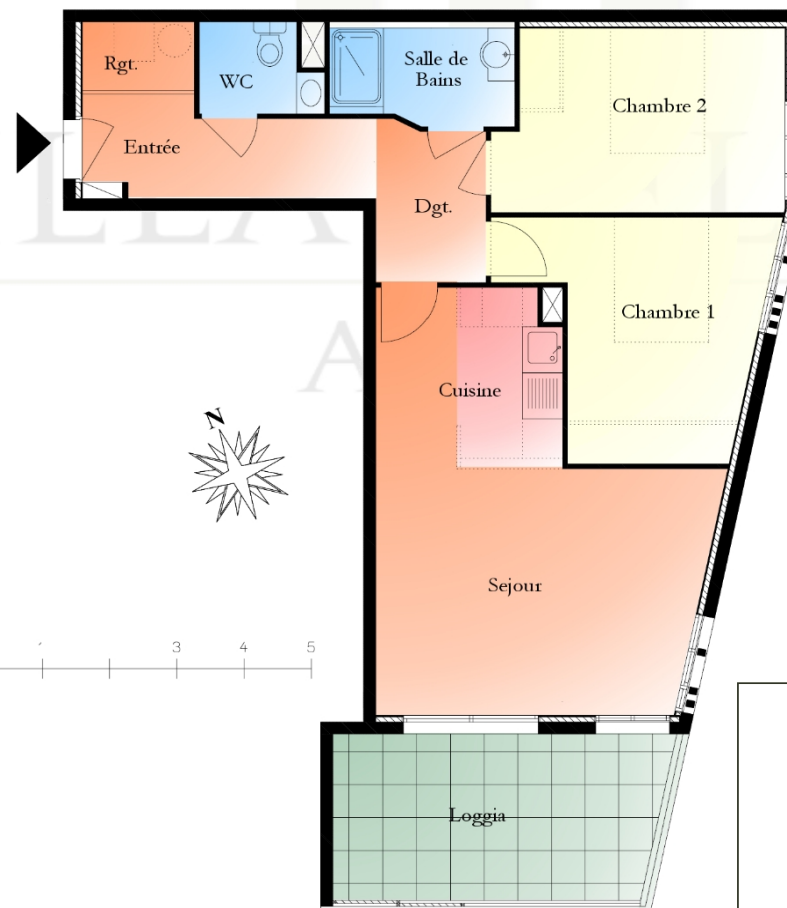

VILLA HELENA

ARLES

Surface Habitable: 54,23 m²

Loggia: 6,66 m²

Sejours cuisine: 28,68 m²
 Chambre: 11,21 m²
 Salle de Bains-WC: 6,17 m²
 Placard: 0,74 m²
 Dégagement: 3,91 m²
 Entrée: 3,52 m²

VILLA HELENA

ARLES

Surface Habitable: 40,50 m²

Loggia: 8,60 m²

Sejours cuisine: 29,72 m²
Salle de Bains-WC: 5,83 m²
Placard: 0,56 m²
Entrée: 4,39 m²

VILLA HELENA

ARLES

Surface Habitable: 66,55 m²

Loggia: 12,24 m²

Sejours cuisine:	25,51 m ²
Chambre 1:	11,58 m ²
Chambre 2:	11,65 m ²
Salle de Bains:	4,16 m ²
WC:	2,29 m ²
Rangements:	1,75 m ²
Dégagements:	3,84 m ²
Entrée:	5,77 m ²

VILLA HELENA

ARLES

Surface Habitable: 74,49 m²

Loggia: 24,04 m²

Sejours cuisine: 30,74 m²
Chambre 1: 13,48 m²
Chambre 2: 13,57 m²
Salle de Bains: 4,75 m²
WC: 1,88 m²
Rangements: 1,46 m²
Dégagements: 4,14 m²
Entrée: 4,47 m²

VILLA HELENA

ARLES

Surface Habitable: 77,74 m²

Loggia: 12,40 m²

Sejours cuisine:	35,30 m ²
Chambre 1:	9,15 m ²
Chambre 2:	11,40 m ²
Salle de Bains:	4,34 m ²
WC:	2,15 m ²
Rangements:	2,22 m ²
Dégagements:	3,99 m ²
Entrée:	9,19 m ²