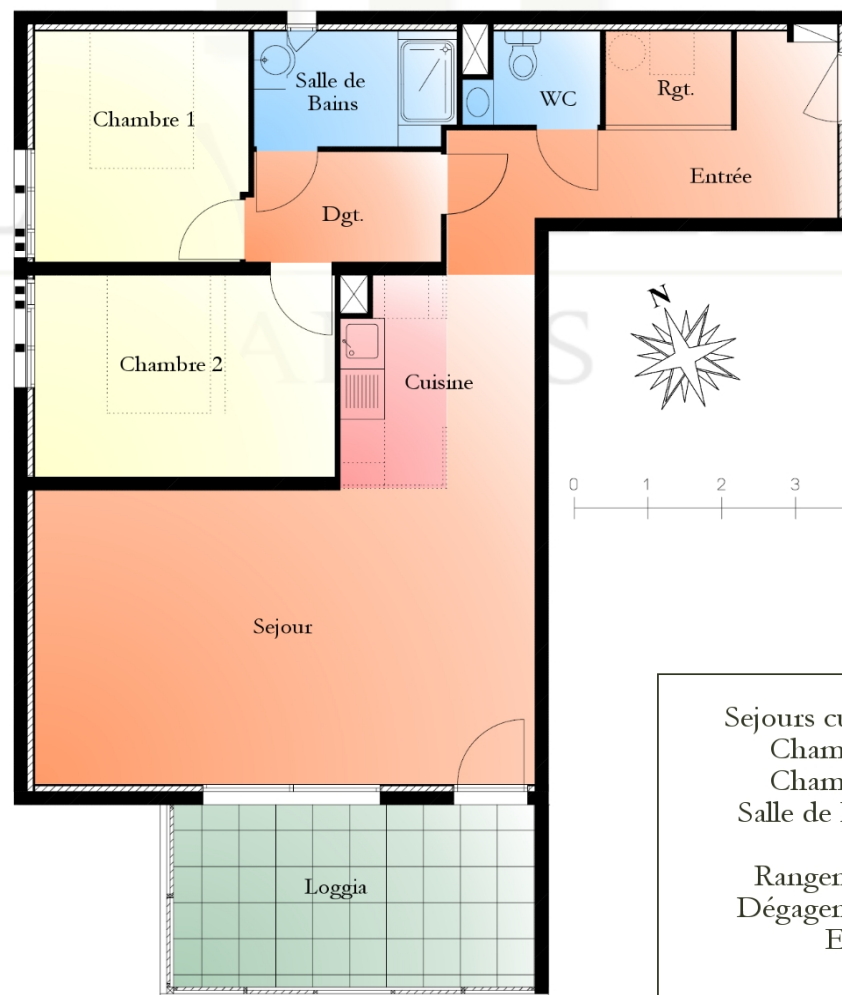

Terrasse: 29,05 m²
Jardin environ: 53,00 m²

Sejours cuisine: 30,74 m²
Chambre 1: 13,48 m²
Chambre 2: 13,57 m²
Salle de Bains: 4,75 m²
WC: 1,88 m²
Rangements: 1,46 m²
Dégagements: 4,14 m²
Entrée: 4,47 m²

Surface Habitable: 66,55 m²

Loggia: 12,24 m²

Sejours cuisine:	25,51 m ²
Chambre 1:	11,58 m ²
Chambre 2:	11,65 m ²
Salle de Bains:	4,16 m ²
WC:	2,29 m ²
Rangements:	1,75 m ²
Dégagements:	3,84 m ²
Entrée:	5,77 m ²

VILLA HELENA

ARLES

Surface Habitable: 74,49 m²

Loggia: 24,04 m²

Sejours cuisine: 30,74 m²
Chambre 1: 13,48 m²
Chambre 2: 13,57 m²
Salle de Bains: 4,75 m²
WC: 1,88 m²
Rangements: 1,46 m²
Dégagements: 4,14 m²
Entrée: 4,47 m²

VILLA HELENA

ARLES

Surface Habitable: 77,74 m²

Loggia: 12,40 m²

Sejours cuisine:	35,30 m ²
Chambre 1:	9,15 m ²
Chambre 2:	11,40 m ²
Salle de Bains:	4,34 m ²
WC:	2,15 m ²
Rangements:	2,22 m ²
Dégagements:	3,99 m ²
Entrée:	9,19 m ²