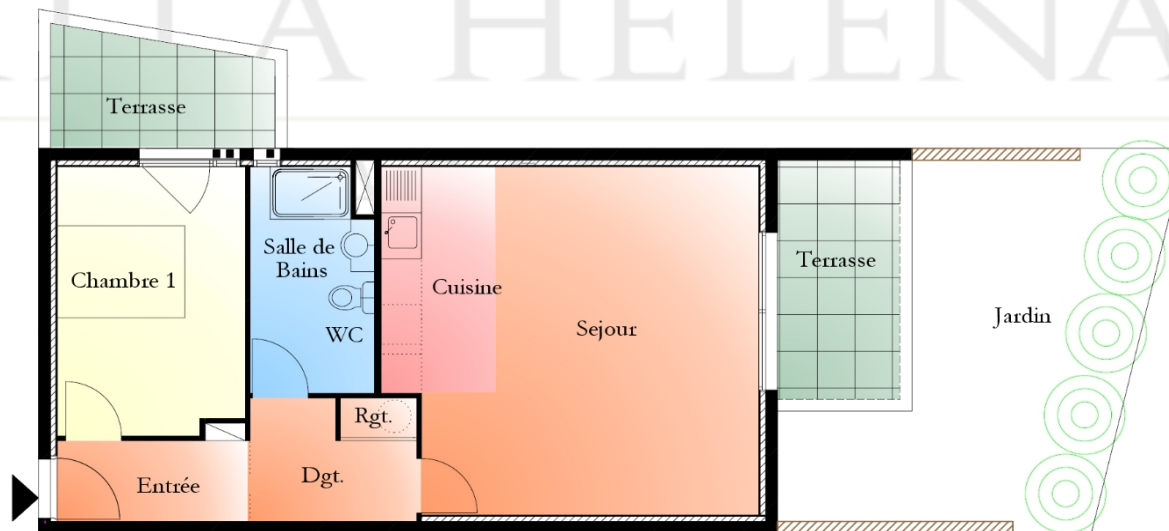

Terrasse: 29,05 m²
Jardin environ: 53,00 m²

Sejours cuisine: 30,74 m²
Chambre 1: 13,48 m²
Chambre 2: 13,57 m²
Salle de Bains: 4,75 m²
WC: 1,88 m²
Rangements: 1,46 m²
Dégagements: 4,14 m²
Entrée: 4,47 m²

VILLA HELENA

ARLES

Surface Habitable: 51,78 m²

Terrasse séjour: 9,77 m²
Terrasse chambre: 9,31 m²
Pelouse environ: 38,00 m²

Sejours cuisine: 28,16 m²
Chambre: 11,11 m²
Salle de Bains-WC: 5,33 m²
Placard: 0,52 m²
Entrée: 6,66 m²

VILLA HELENA

ARLES

Surface Habitable: 47,18 m²

Terrasse: 10,08 m²
 Pelouse environ: 15,00 m²
 Pelouse environ: 5,00 m²
 Jardin environ: 44,00 m²

Sejours cuisine: 21,79 m²
 Chambre: 12,01 m²
 Salle de Bains-WC: 4,64 m²
 Entrée: 8,74 m²

VILLA HELENA

ARLES

Surface Habitable: 54,23 m²

Terrasse séjour: 6,66 m²
 Terrasse chambre: 5,44 m²
 Jardin environ: 21,00 m²

Sejours cuisine: 28,68 m²
 Chambre: 11,21 m²
 Salle de Bains-WC: 6,17 m²
 Placard: 0,74 m²
 Dégagement: 3,91 m²
 Entrée: 3,52 m²