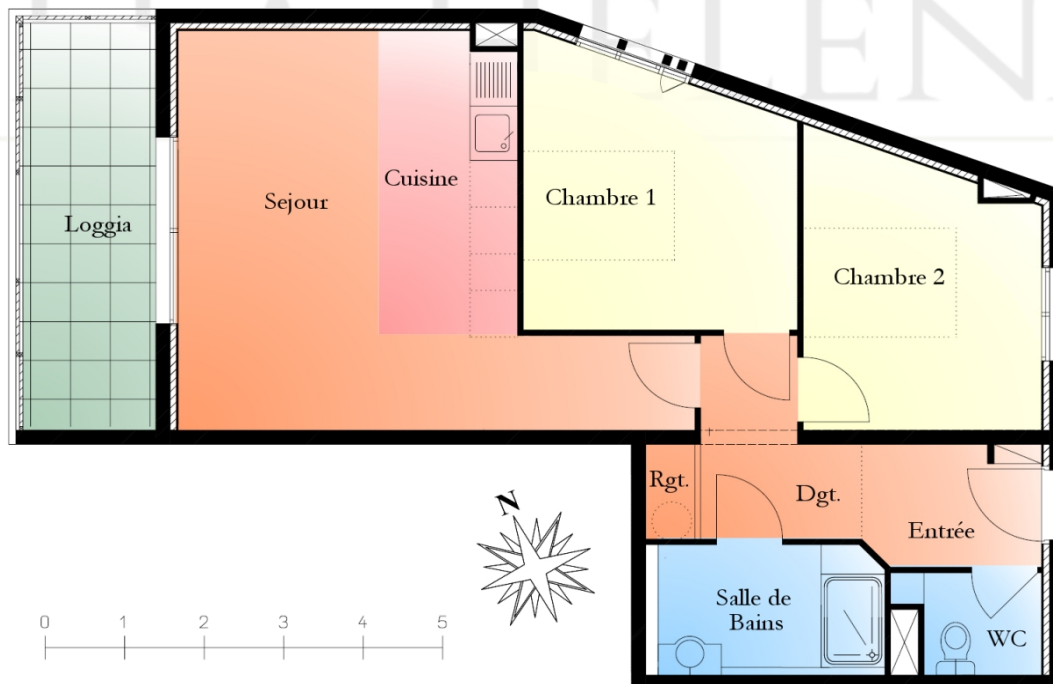

VILLA HELENA

ARLES

Surface Habitable: 77,74 m²

Loggia: 12,40 m²

Sejours cuisine:	35,30 m ²
Chambre 1:	9,15 m ²
Chambre 2:	11,40 m ²
Salle de Bains:	4,34 m ²
WC:	2,15 m ²
Rangements:	2,22 m ²
Dégagements:	3,99 m ²
Entrée:	9,19 m ²

VILLA HELENA

ARLES

Surface Habitable: 52,33 m²

Loggia: 8,43 m²

Sejours cuisine: 19,95 m²
Chambre: 14,00 m²
Salle de Bains-WC: 5,66 m²
Placard: 1,29 m²
Rangement: 1,19 m²
Dégagement: 4,94 m²
Entrée: 5,30 m²

VILLA HELENA

ARLES

Surface Habitable: 61,63 m²

Loggia: 8,75 m²

Sejours cuisine: 24,58 m²
 Chambre 1: 11,36 m²
 Chambre 2: 10,21 m²
 Salle de Bains: 5,00 m²
 WC: 2,12 m²
 Placard: 0,84 m²
 Dégagement: 4,18 m²
 Entrée: 3,34 m²

VILLA HELENA

ARLES

Surface Habitable: 54,23 m²

Loggia: 6,66 m²

Sejours cuisine: 28,68 m²
 Chambre: 11,21 m²
 Salle de Bains-WC: 6,17 m²
 Placard: 0,74 m²
 Dégagement: 3,91 m²
 Entrée: 3,52 m²

VILLA HELENA

ARLES