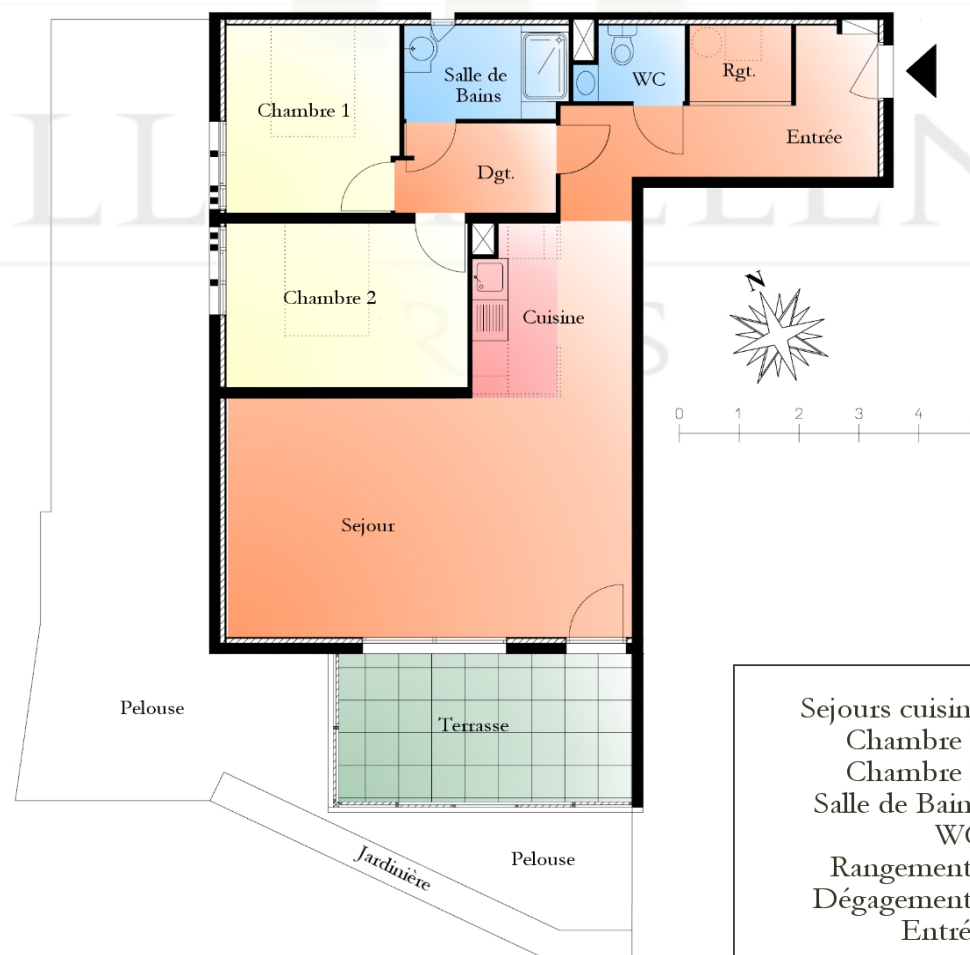

Terrasse: 29,05 m²
Jardin environ: 53,00 m²

Sejours cuisine: 30,74 m²
Chambre 1: 13,48 m²
Chambre 2: 13,57 m²
Salle de Bains: 4,75 m²
WC: 1,88 m²
Rangements: 1,46 m²
Dégagements: 4,14 m²
Entrée: 4,47 m²

VILLA HELENA

ARLES

Surface Habitable: 77,74 m²

Terrasse: 13,87 m²

Jardinière: 4,00 m²

Pelouse environ: 48,00 m²

Sejours cuisine: 35,30 m²
 Chambre 1: 9,15 m²
 Chambre 2: 11,40 m²
 Salle de Bains: 4,34 m²
 WC: 2,15 m²
 Rangements: 2,22 m²
 Dégagements: 3,99 m²
 Entrée: 9,19 m²

VILLA HELENA

ARLES

Surface Habitable: 51,78 m²

Terrasse séjour: 9,77 m²
Terrasse chambre: 9,31 m²
Pelouse environ: 38,00 m²

Sejours cuisine: 28,16 m²
Chambre: 11,11 m²
Salle de Bains-WC: 5,33 m²
Placard: 0,52 m²
Entrée: 6,66 m²