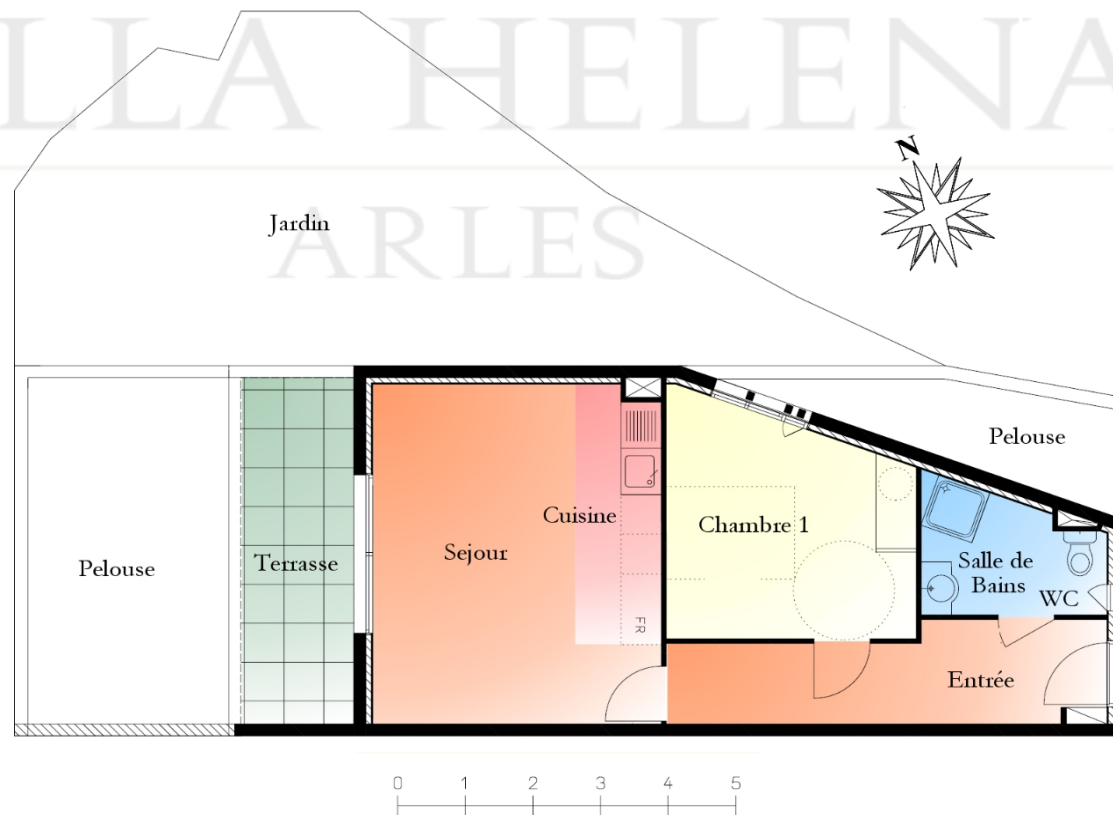

VILLA HELENA

ARLES

Surface Habitable: 77,74 m²

Terrasse: 13,87 m²

Jardinière: 4,00 m²

Pelouse environ: 48,00 m²

Sejours cuisine: 35,30 m²
 Chambre 1: 9,15 m²
 Chambre 2: 11,40 m²
 Salle de Bains: 4,34 m²
 WC: 2,15 m²
 Rangements: 2,22 m²
 Dégagements: 3,99 m²
 Entrée: 9,19 m²

VILLA HELENA

ARLES

Surface Habitable: 51,78 m²

Terrasse séjour: 9,77 m²
Terrasse chambre: 9,31 m²
Pelouse environ: 38,00 m²

Sejours cuisine: 28,16 m²
Chambre: 11,11 m²
Salle de Bains-WC: 5,33 m²
Placard: 0,52 m²
Entrée: 6,66 m²

VILLA HELENA

ARLES

Surface Habitable: 47,18 m²

Terrasse: 10,08 m²
 Pelouse environ: 15,00 m²
 Pelouse environ: 5,00 m²
 Jardin environ: 44,00 m²

Sejours cuisine: 21,79 m²
 Chambre: 12,01 m²
 Salle de Bains-WC: 4,64 m²
 Entrée: 8,74 m²

VILLA HELENA

ARLES

Surface Habitable: 54,23 m²

Terrasse séjour: 6,66 m²
 Terrasse chambre: 5,44 m²
 Jardin environ: 21,00 m²

Sejours cuisine: 28,68 m²
 Chambre: 11,21 m²
 Salle de Bains-WC: 6,17 m²
 Placard: 0,74 m²
 Dégagement: 3,91 m²
 Entrée: 3,52 m²