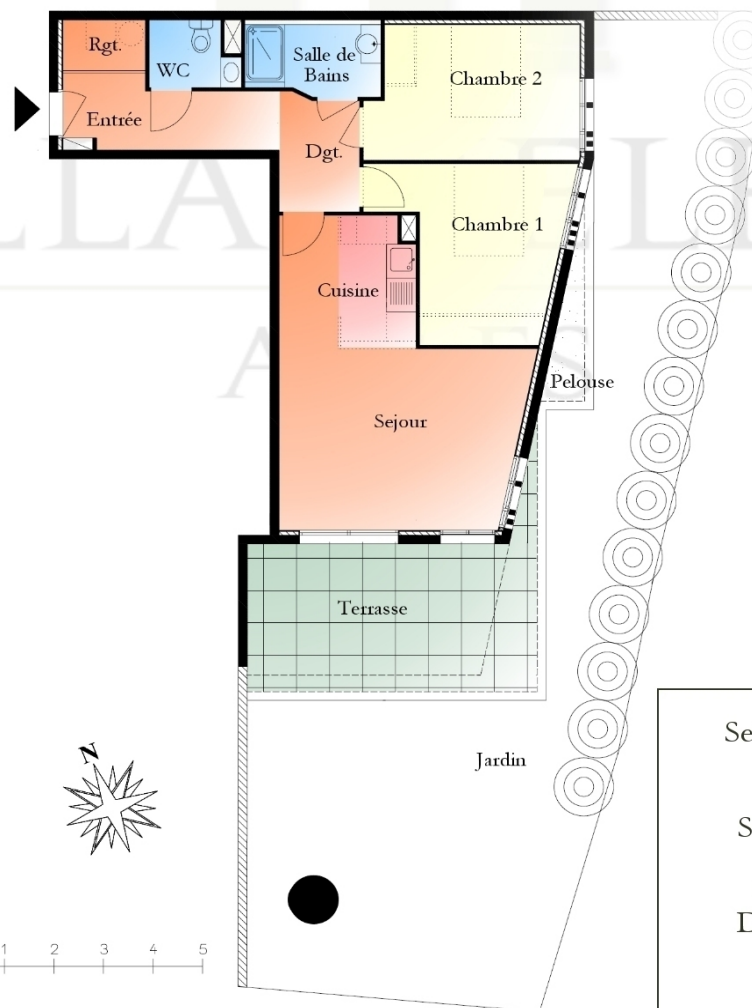

VILLA HELENA

ARLES

IMAGES NON-CONTRACTUELLES

VILLA HELENA

ARLES

Surface Habitable: 66,55 m²

Terrasse: 18,63 m²

Pelouse: 2,00 m²

Jardin: 79,00 m²

Sejours cuisine: 25,51 m²
 Chambre 1: 11,58 m²
 Chambre 2: 11,65 m²
 Salle de Bains: 4,16 m²
 WC: 2,29 m²
 Rangements: 1,75 m²
 Dégagements: 3,84 m²
 Entrée: 5,77 m²

VILLA HELENA

ARLES

Surface Habitable: 74,49 m²

Terrasse: 29,05 m²
Jardin environ: 53,00 m²

Sejours cuisine: 30,74 m²
Chambre 1: 13,48 m²
Chambre 2: 13,57 m²
Salle de Bains: 4,75 m²
WC: 1,88 m²
Rangements: 1,46 m²
Dégagements: 4,14 m²
Entrée: 4,47 m²

VILLA HELENA

ARLES

Surface Habitable: 77,74 m²

Terrasse: 13,87 m²

Jardinière: 4,00 m²

Pelouse environ: 48,00 m²

Sejours cuisine: 35,30 m²
 Chambre 1: 9,15 m²
 Chambre 2: 11,40 m²
 Salle de Bains: 4,34 m²
 WC: 2,15 m²
 Rangements: 2,22 m²
 Dégagements: 3,99 m²
 Entrée: 9,19 m²