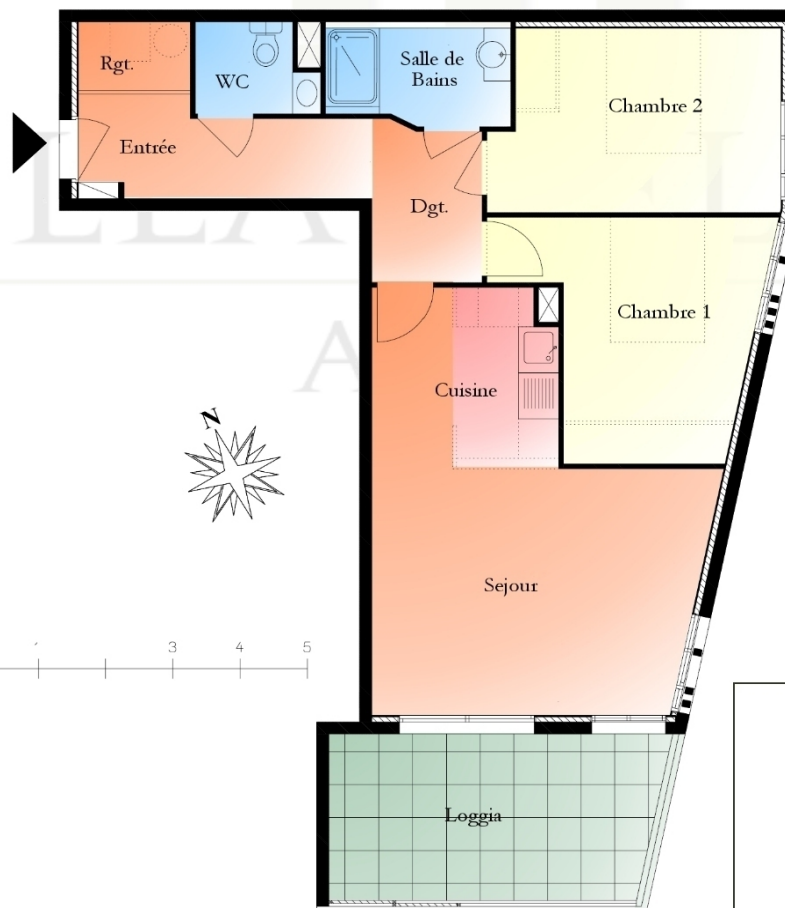

VILLA HELENA

ARLES

Surface Habitable: 54,23 m²

Terrasse séjour: 6,66 m²
 Terrasse chambre: 5,44 m²
 Jardin environ: 21,00 m²

Sejours cuisine: 28,68 m²
 Chambre: 11,21 m²
 Salle de Bains-WC: 6,17 m²
 Placard: 0,74 m²
 Dégagement: 3,91 m²
 Entrée: 3,52 m²

VILLA HELENA

ARLES

Surface Habitable: 40,50 m²

Terrasse: 8,60 m²
Jardin environ: 20,00 m²

Sejours cuisine: 29,72 m²
Salle de Bains-WC: 5,83 m²
Placard: 0,56 m²
Entrée: 4,39 m²

VILLA HELENA

VILLA HELENA

ARLES

Surface Habitable: 66,55 m²

Loggia: 12,24 m²

Sejours cuisine:	25,51 m ²
Chambre 1:	11,58 m ²
Chambre 2:	11,65 m ²
Salle de Bains:	4,16 m ²
WC:	2,29 m ²
Rangements:	1,75 m ²
Dégagements:	3,84 m ²
Entrée:	5,77 m ²

VILLA HELENA

ARLES

Surface Habitable: 74,49 m²

Loggia: 24,04 m²

Sejours cuisine: 30,74 m²
Chambre 1: 13,48 m²
Chambre 2: 13,57 m²
Salle de Bains: 4,75 m²
WC: 1,88 m²
Rangements: 1,46 m²
Dégagements: 4,14 m²
Entrée: 4,47 m²