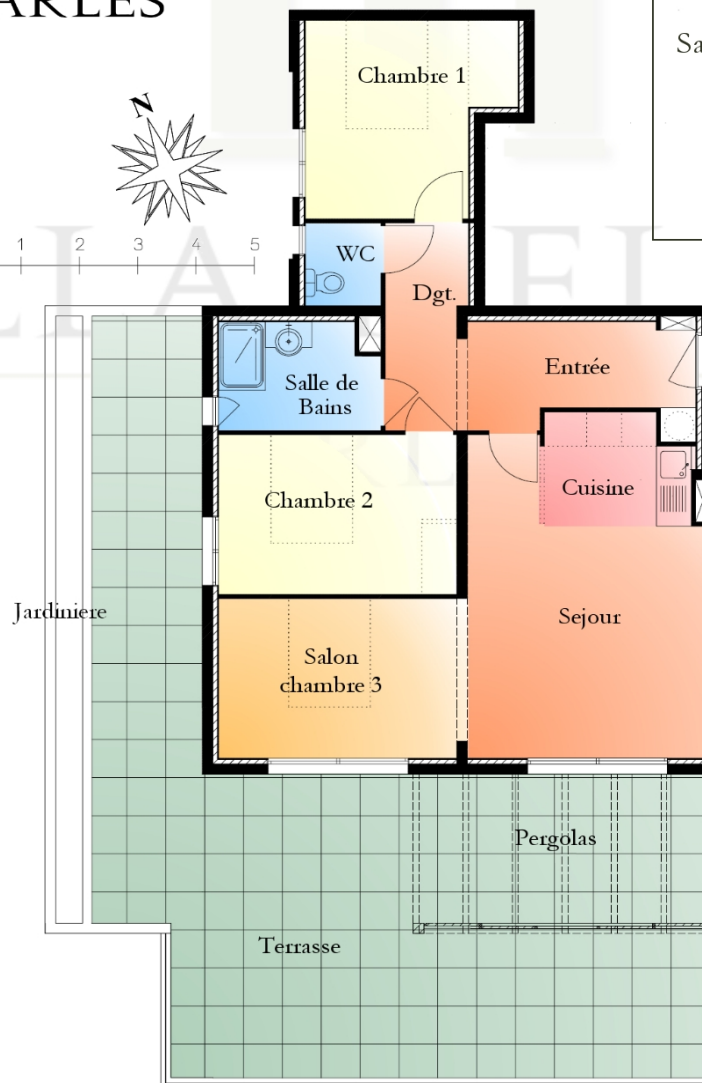

Sejours cuisine: 28,68 m²
Chambre: 11,21 m²
Salle de Bains-WC: 6,17 m²
Placard: 0,74 m²
Dégagement: 3,91 m²
Entrée: 3,52 m²

VILLA HELENA

ARLES

Surface Habitable: 40,50 m²

Loggia: 8,60 m²

Sejours cuisine: 29,72 m²
Salle de Bains-WC: 5,83 m²
Placard: 0,56 m²
Entrée: 4,39 m²

VILLA HELENA

ARLES

Surface Habitable: 81,33 m²

Pergolas: 14,23 m²
Terrasse: 36,88 m²

Sejours:	27,87 m ²
Cuisine:	10,07 m ²
Chambre 1:	14,01 m ²
Chambre 2:	11,57 m ²
Salle de Bains:	4,16 m ²
WC:	2,29 m ²
Rangement:	1,75 m ²
Dégagement:	3,84 m ²
Entrée:	5,77 m ²

VILLA HELENA

ARLES

Surface Habitable: 76,10 m²

Pergolas: 14,23 m²
Terrasse: 53,75 m²
Jardinière: 6,60 m²

Sejours cuisine: 23,80 m²
Chambre 1: 11,03 m²
Chambre 2: 11,44 m²
Salon - chambre 3: 11,44 m²
Salle de Bains: 5,05 m²
WC: 1,89 m²
Rangement: 0,36 m²
Dégagement: 4,77 m²
Entrée: 6,32 m²

VILLA HELENA

ARLES

Surface Habitable: 77,96 m²

Pergolas: 12,31 m²
Terrasse: 12,17 m²

Sejours cuisine: 26,96 m²
Chambre 1: 11,81 m²
Chambre 2: 17,10 m²
Salle de Bains: 5,34 m²
WC: 2,03 m²
Rangement: 1,89 m²
Dégagement: 5,54 m²
Entrée: 7,29 m²