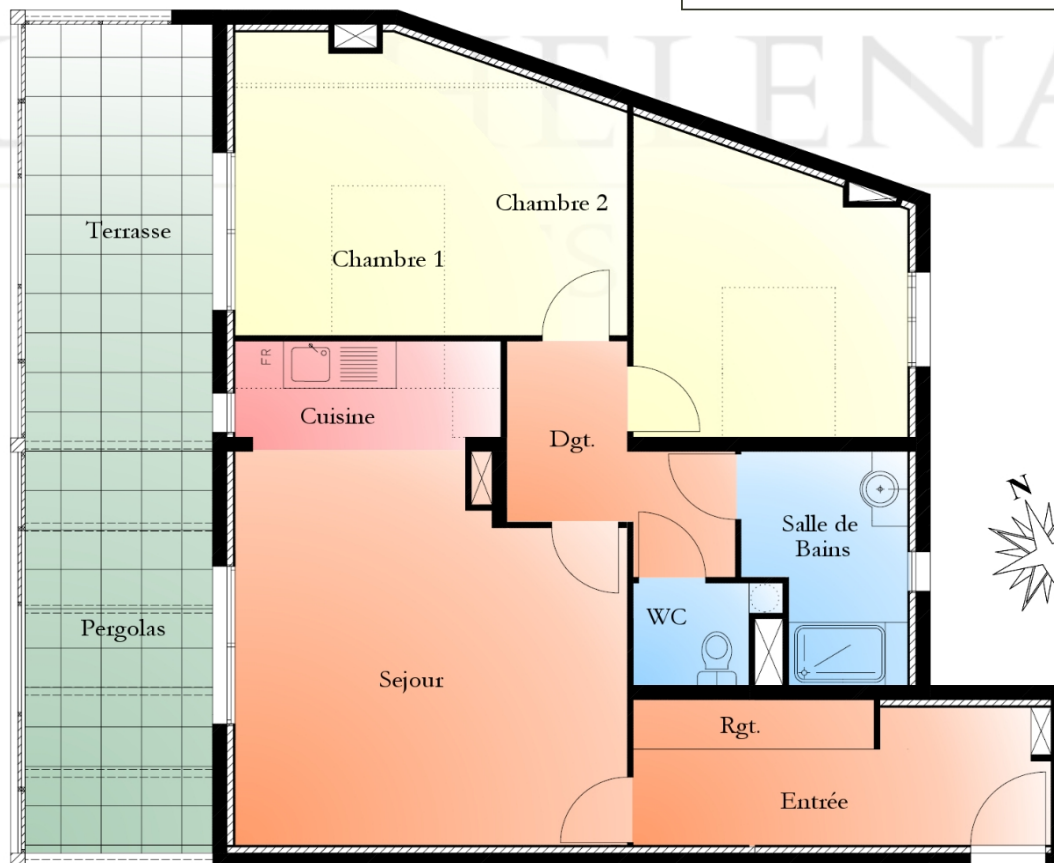

Terrasse: 29,05 m²
Jardin environ: 53,00 m²

Sejours cuisine: 30,74 m²
Chambre 1: 13,48 m²
Chambre 2: 13,57 m²
Salle de Bains: 4,75 m²
WC: 1,88 m²
Rangements: 1,46 m²
Dégagements: 4,14 m²
Entrée: 4,47 m²

VILLA HELENA

ARLES

Surface Habitable: 76,10 m²

Pergolas: 14,23 m²
Terrasse: 53,75 m²
Jardinière: 6,60 m²

Sejours cuisine: 23,80 m²
Chambre 1: 11,03 m²
Chambre 2: 11,44 m²
Salon - chambre 3: 11,44 m²
Salle de Bains: 5,05 m²
WC: 1,89 m²
Rangement: 0,36 m²
Dégagement: 4,77 m²
Entrée: 6,32 m²

VILLA HELENA

ARLES

Surface Habitable: 77,96 m²

Pergolas: 12,31 m²
Terrasse: 12,17 m²

Sejours cuisine: 26,96 m²
Chambre 1: 11,81 m²
Chambre 2: 17,10 m²
Salle de Bains: 5,34 m²
WC: 2,03 m²
Rangement: 1,89 m²
Dégagement: 5,54 m²
Entrée: 7,29 m²

VILLA HELENA

ARLES

Surface Habitable: 68,17 m²

Pergolas: 13,07 m²
Terrasse: 23,48 m²

Sejours cuisine: 26,66 m²
Chambre 1: 11,93 m²
Chambre 2: 9,69 m²
Salle de Bains: 5,70 m²
WC: 2,03 m²
Placard: 0,89 m²
Rangement: 3,85 m²
Dégagement: 5,38 m²
Entrée: 2,04 m²