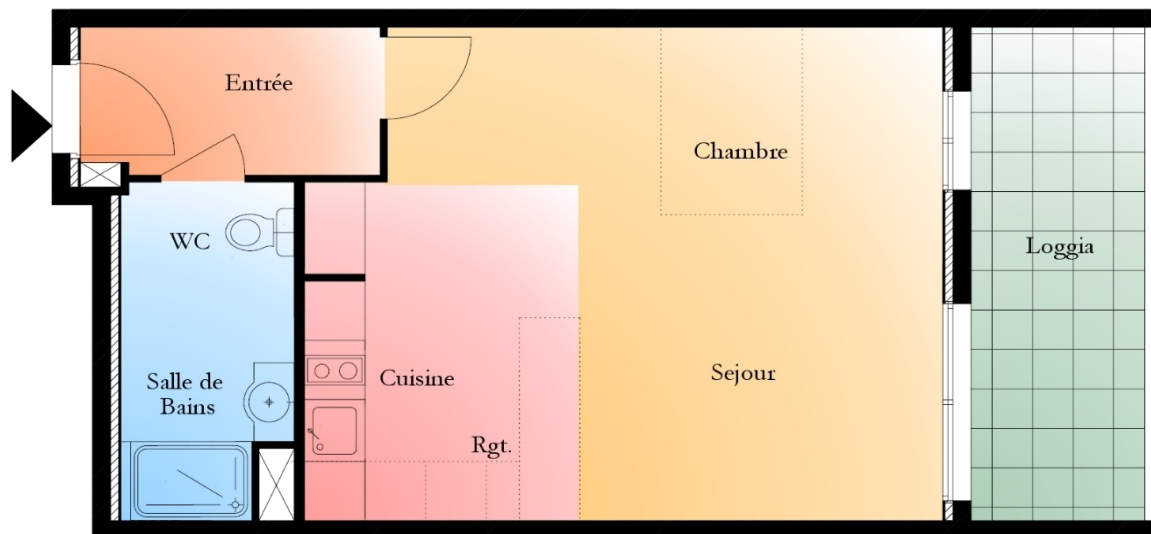

VILLA HELENA

ARLES

Surface Habitable: 54,23 m²

Loggia: 6,66 m²

Sejours cuisine: 28,68 m²
 Chambre: 11,21 m²
 Salle de Bains-WC: 6,17 m²
 Placard: 0,74 m²
 Dégagement: 3,91 m²
 Entrée: 3,52 m²

VILLA HELENA

ARLES

Surface Habitable: 40,50 m²

Loggia: 8,60 m²

Sejours cuisine: 29,72 m²
Salle de Bains-WC: 5,83 m²
Placard: 0,56 m²
Entrée: 4,39 m²

VILLA HELENA

ARLES

Surface Habitable: 66,55 m²

Loggia: 12,24 m²

Sejours cuisine:	25,51 m ²
Chambre 1:	11,58 m ²
Chambre 2:	11,65 m ²
Salle de Bains:	4,16 m ²
WC:	2,29 m ²
Rangements:	1,75 m ²
Dégagements:	3,84 m ²
Entrée:	5,77 m ²