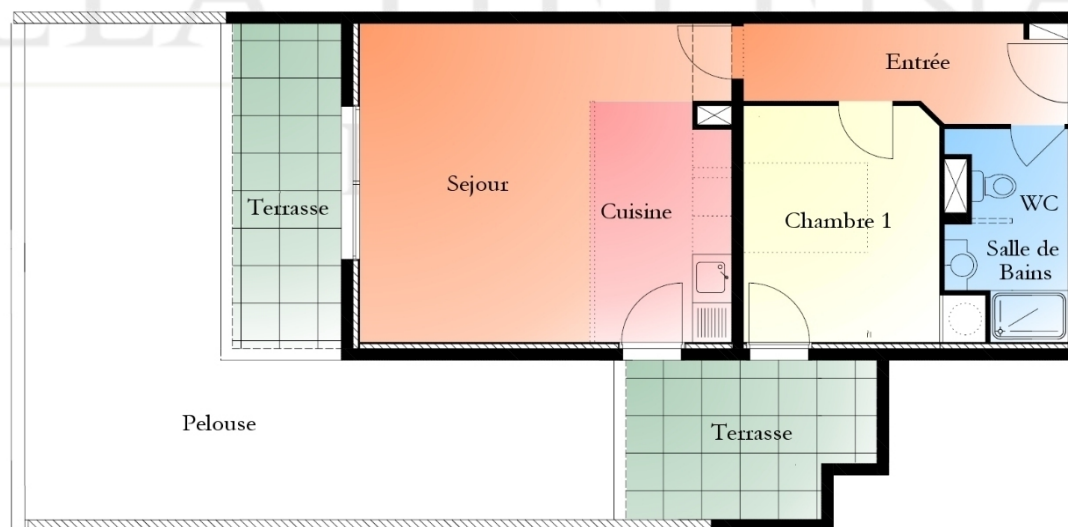

Terrasse: 29,05 m²
Jardin environ: 53,00 m²

Sejours cuisine: 30,74 m²
Chambre 1: 13,48 m²
Chambre 2: 13,57 m²
Salle de Bains: 4,75 m²
WC: 1,88 m²
Rangements: 1,46 m²
Dégagements: 4,14 m²
Entrée: 4,47 m²

VILLA HELENA

ARLES

Surface Habitable: 77,74 m²

Terrasse: 13,87 m²

Jardinière: 4,00 m²

Pelouse environ: 48,00 m²

Sejours cuisine: 35,30 m²
 Chambre 1: 9,15 m²
 Chambre 2: 11,40 m²
 Salle de Bains: 4,34 m²
 WC: 2,15 m²
 Rangements: 2,22 m²
 Dégagements: 3,99 m²
 Entrée: 9,19 m²

VILLA HELENA

ARLES

Surface Habitable: 51,78 m²

Terrasse séjour: 9,77 m²
Terrasse chambre: 9,31 m²
Pelouse environ: 38,00 m²

Sejours cuisine: 28,16 m²
Chambre: 11,11 m²
Salle de Bains-WC: 5,33 m²
Placard: 0,52 m²
Entrée: 6,66 m²