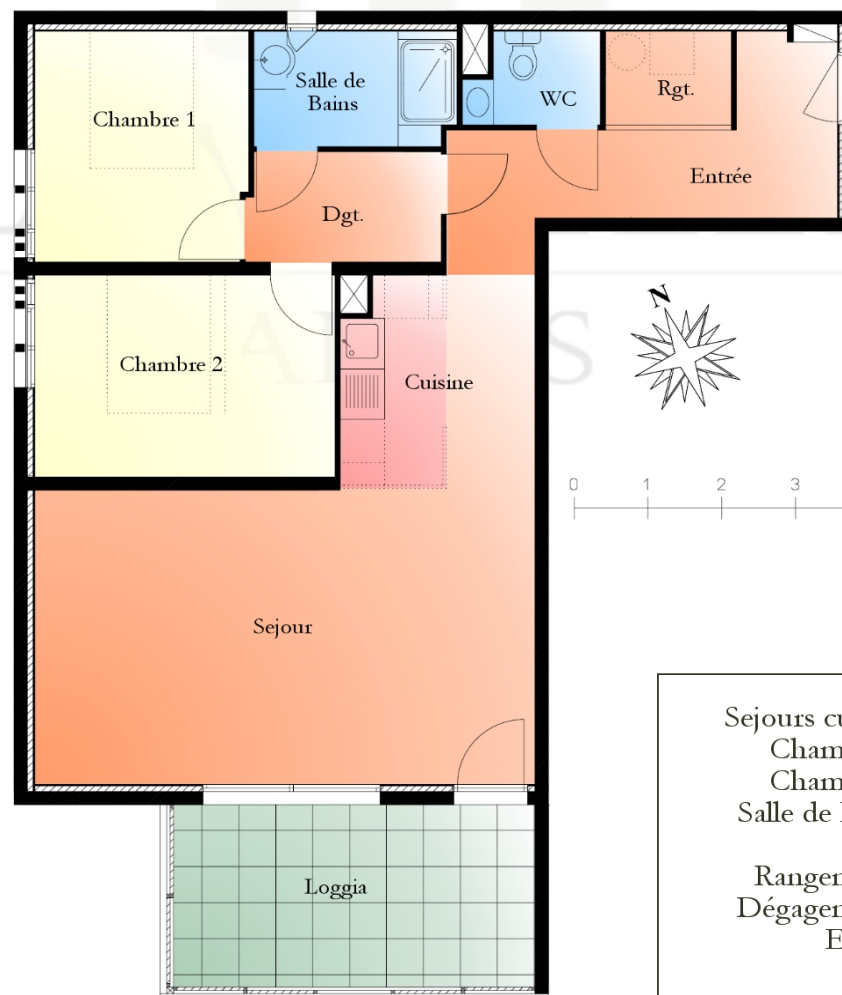

Terrasse: 29,05 m²
Jardin environ: 53,00 m²

Sejours cuisine: 30,74 m²
Chambre 1: 13,48 m²
Chambre 2: 13,57 m²
Salle de Bains: 4,75 m²
WC: 1,88 m²
Rangements: 1,46 m²
Dégagements: 4,14 m²
Entrée: 4,47 m²

Surface Habitable: 40,50 m²

Loggia: 8,60 m²

Sejours cuisine: 29,72 m²
Salle de Bains-WC: 5,83 m²
Placard: 0,56 m²
Entrée: 4,39 m²

VILLA HELENA

ARLES

Surface Habitable: 66,55 m²

Loggia: 12,24 m²

Sejours cuisine:	25,51 m ²
Chambre 1:	11,58 m ²
Chambre 2:	11,65 m ²
Salle de Bains:	4,16 m ²
WC:	2,29 m ²
Rangements:	1,75 m ²
Dégagements:	3,84 m ²
Entrée:	5,77 m ²

VILLA HELENA

ARLES

Surface Habitable: 74,49 m²

Loggia: 24,04 m²

Sejours cuisine: 30,74 m²
Chambre 1: 13,48 m²
Chambre 2: 13,57 m²
Salle de Bains: 4,75 m²
WC: 1,88 m²
Rangements: 1,46 m²
Dégagements: 4,14 m²
Entrée: 4,47 m²

VILLA HELENA

ARLES

Surface Habitable: 77,74 m²

Loggia: 12,40 m²

Sejours cuisine:	35,30 m ²
Chambre 1:	9,15 m ²
Chambre 2:	11,40 m ²
Salle de Bains:	4,34 m ²
WC:	2,15 m ²
Rangements:	2,22 m ²
Dégagements:	3,99 m ²
Entrée:	9,19 m ²