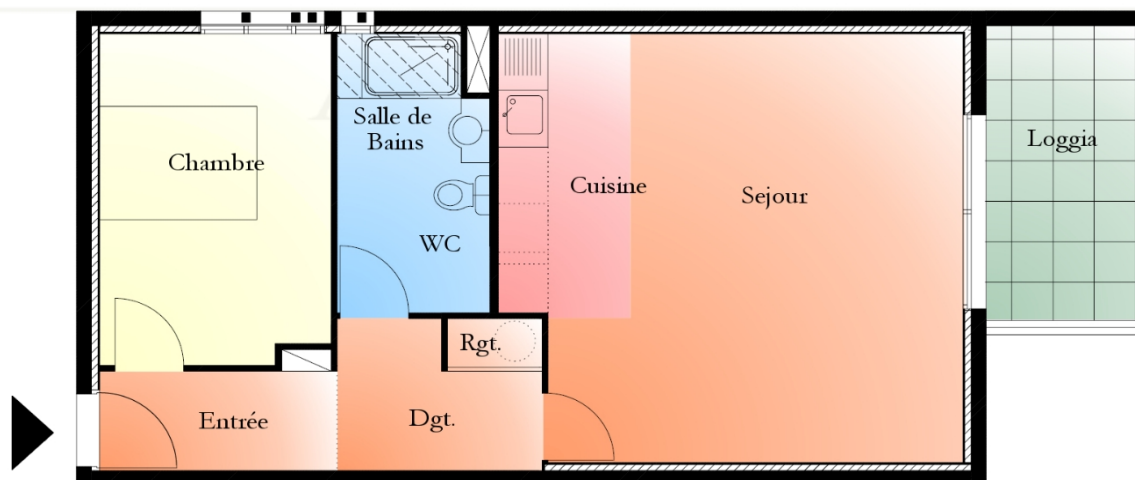

VILLA HELENA

ARLES

Surface Habitable: 61,63 m²

Loggia: 8,75 m²

Sejours cuisine: 24,58 m²

Chambre 1: 11,36 m²

Chambre 2: 10,21 m²

Salle de Bains: 5,00 m²

WC: 2,12 m²

Placard: 0,84 m²

Dégagement: 4,18 m²

Entrée: 3,34 m²

VILLA HELENA

ARLES

Surface Habitable: 54,23 m²

Loggia: 6,66 m²

Sejours cuisine: 28,68 m²
Chambre: 11,21 m²
Salle de Bains-WC: 6,17 m²
Placard: 0,74 m²
Dégagement: 3,91 m²
Entrée: 3,52 m²

VILLA HELENA

ARLES

Surface Habitable: 40,50 m²

Loggia: 8,60 m²

Sejours cuisine: 29,72 m²
Salle de Bains-WC: 5,83 m²
Placard: 0,56 m²
Entrée: 4,39 m²