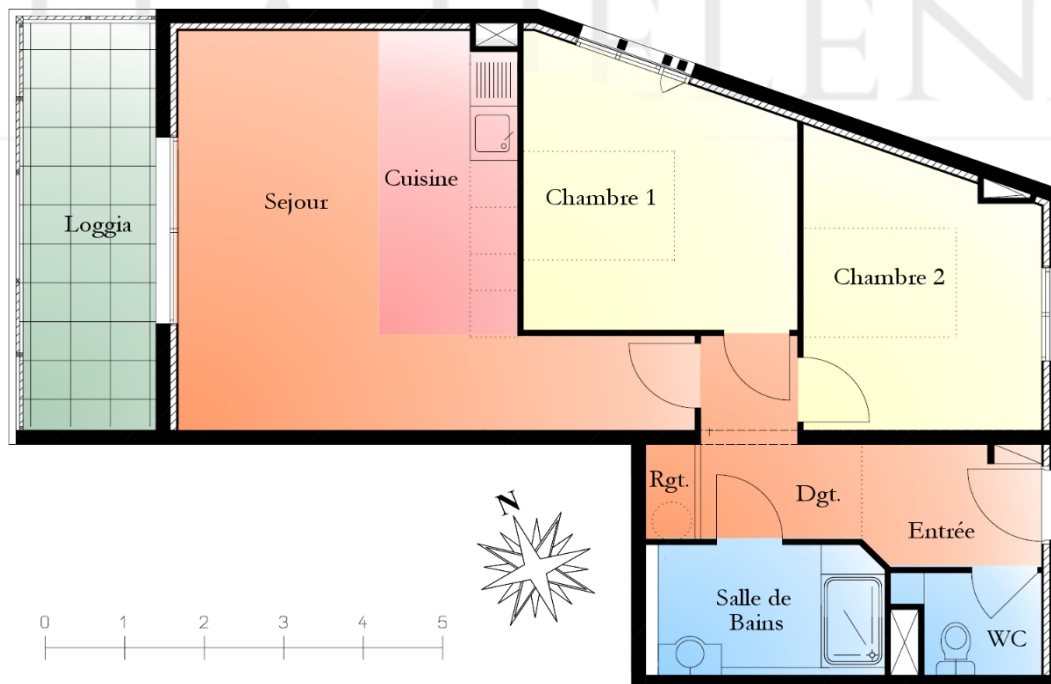

VILLA HELENA

ARLES

Surface Habitable: 52,33 m²

Loggia: 8,43 m²

Sejours cuisine: 19,95 m²
Chambre: 14,00 m²
Salle de Bains-WC: 5,66 m²
Placard: 1,29 m²
Rangement: 1,19 m²
Dégagement: 4,94 m²
Entrée: 5,30 m²

VILLA HELENA

ARLES

Surface Habitable: 61,63 m²

Loggia: 8,75 m²

Sejours cuisine: 24,58 m²

Chambre 1: 11,36 m²

Chambre 2: 10,21 m²

Salle de Bains: 5,00 m²

WC: 2,12 m²

Placard: 0,84 m²

Dégagement: 4,18 m²

Entrée: 3,34 m²

VILLA HELENA

ARLES

Surface Habitable: 54,23 m²

Loggia: 6,66 m²

Sejours cuisine: 28,68 m²
Chambre: 11,21 m²
Salle de Bains-WC: 6,17 m²
Placard: 0,74 m²
Dégagement: 3,91 m²
Entrée: 3,52 m²

VILLA HELENA

ARLES

Surface Habitable: 40,50 m²

Loggia: 8,60 m²

Sejours cuisine: 29,72 m²
Salle de Bains-WC: 5,83 m²
Placard: 0,56 m²
Entrée: 4,39 m²