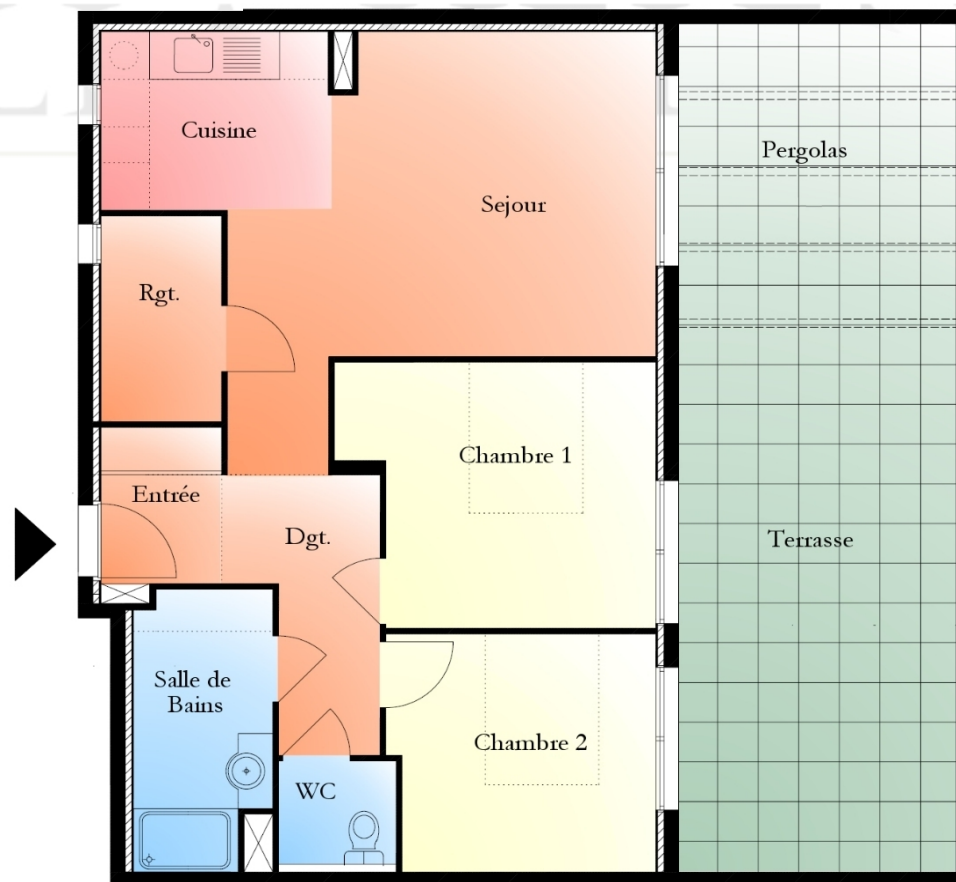

Terrasse: 29,05 m²
Jardin environ: 53,00 m²

Sejours cuisine: 30,74 m²
Chambre 1: 13,48 m²
Chambre 2: 13,57 m²
Salle de Bains: 4,75 m²
WC: 1,88 m²
Rangements: 1,46 m²
Dégagements: 4,14 m²
Entrée: 4,47 m²

VILLA HELENA

ARLES

Surface Habitable: 76,10 m²

Pergolas: 14,23 m²
Terrasse: 53,75 m²
Jardinière: 6,60 m²

Sejours cuisine: 23,80 m²
Chambre 1: 11,03 m²
Chambre 2: 11,44 m²
Salon - chambre 3: 11,44 m²
Salle de Bains: 5,05 m²
WC: 1,89 m²
Rangement: 0,36 m²
Dégagement: 4,77 m²
Entrée: 6,32 m²

VILLA HELENA

ARLES

Surface Habitable: 77,96 m²

Pergolas: 12,31 m²
Terrasse: 12,17 m²

Sejours cuisine: 26,96 m²
Chambre 1: 11,81 m²
Chambre 2: 17,10 m²
Salle de Bains: 5,34 m²
WC: 2,03 m²
Rangement: 1,89 m²
Dégagement: 5,54 m²
Entrée: 7,29 m²

VILLA HELENA

ARLES

Surface Habitable: 68,17 m²

Pergolas: 13,07 m²
Terrasse: 23,48 m²

Sejours cuisine: 26,66 m²
Chambre 1: 11,93 m²
Chambre 2: 9,69 m²
Salle de Bains: 5,70 m²
WC: 2,03 m²
Placard: 0,89 m²
Rangement: 3,85 m²
Dégagement: 5,38 m²
Entrée: 2,04 m²