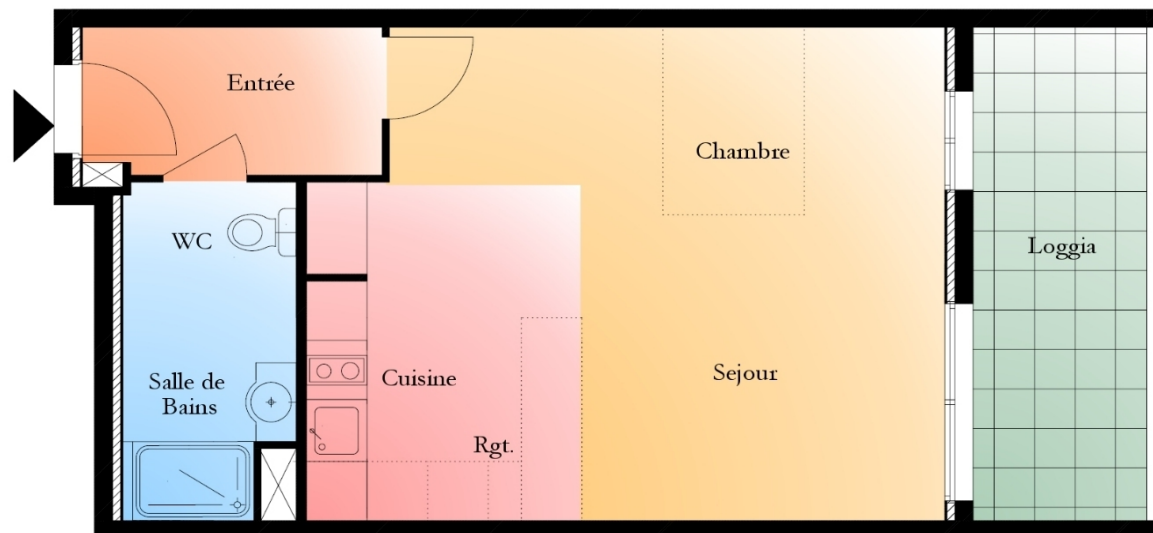

Sejours cuisine: 28,68 m²
Chambre: 11,21 m²
Salle de Bains-WC: 6,17 m²
Placard: 0,74 m²
Dégagement: 3,91 m²
Entrée: 3,52 m²

VILLA HELENA

ARLES

Surface Habitable: 40,50 m²

Loggia: 8,60 m²

Sejours cuisine: 29,72 m²
Salle de Bains-WC: 5,83 m²
Placard: 0,56 m²
Entrée: 4,39 m²

VILLA HELENA

ARLES

Surface Habitable: 81,33 m²

Pergolas: 14,23 m²
Terrasse: 36,88 m²

Sejours:	27,87 m ²
Cuisine:	10,07 m ²
Chambre 1:	14,01 m ²
Chambre 2:	11,57 m ²
Salle de Bains:	4,16 m ²
WC:	2,29 m ²
Rangement:	1,75 m ²
Dégagement:	3,84 m ²
Entrée:	5,77 m ²