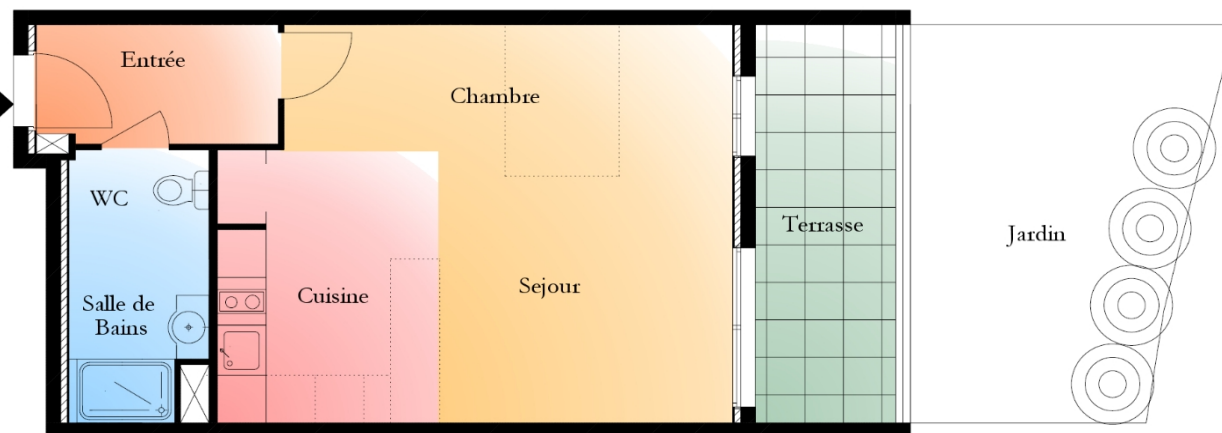

VILLA HELENA

ARLES

Surface Habitable: 40,50 m²

Terrasse: 8,60 m²
Jardin environ: 20,00 m²

Sejours cuisine: 29,72 m²
Salle de Bains-WC: 5,83 m²
Placard: 0,56 m²
Entrée: 4,39 m²

VILLA HELENA

VILLA HELENA

ARLES

Surface Habitable: 66,55 m²

Loggia: 12,24 m²

Sejours cuisine:	25,51 m ²
Chambre 1:	11,58 m ²
Chambre 2:	11,65 m ²
Salle de Bains:	4,16 m ²
WC:	2,29 m ²
Rangements:	1,75 m ²
Dégagements:	3,84 m ²
Entrée:	5,77 m ²